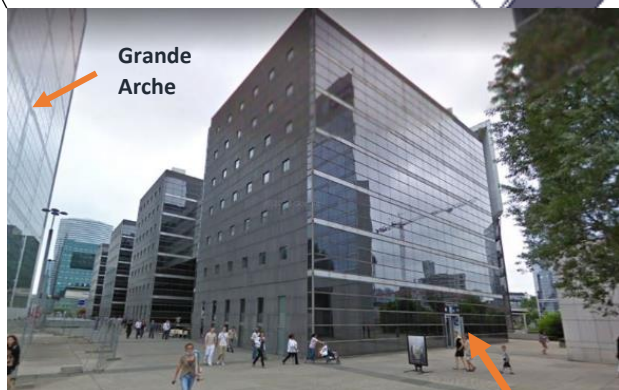

PLAN D'ACCES SALLES DE FORMATION CHEZ CHATEAUFORM'

Vous venez...

- En voiture : parking recommandé Parking des 4 temps P1 et P2. Sortie via la galerie commerciale : Porte de la Grande Arche.
- En Transports : RER A La Défense, Métro Ligne 1 La Défense Grande Arche, Tramway T2 La Défense, Transilien Lignes L et U La Défense Grande Arche. Sortie 2, Dôme Valmy. Prendre le passage de l'Arche à côté du magasin Sostrene Grene. L'entrée du Formasquare se trouve au bout du passage à droite.

Accès : 40 passage de l'Arche – 92800 Puteaux

Entrée située en face du restaurant EXKI

Entrée principale