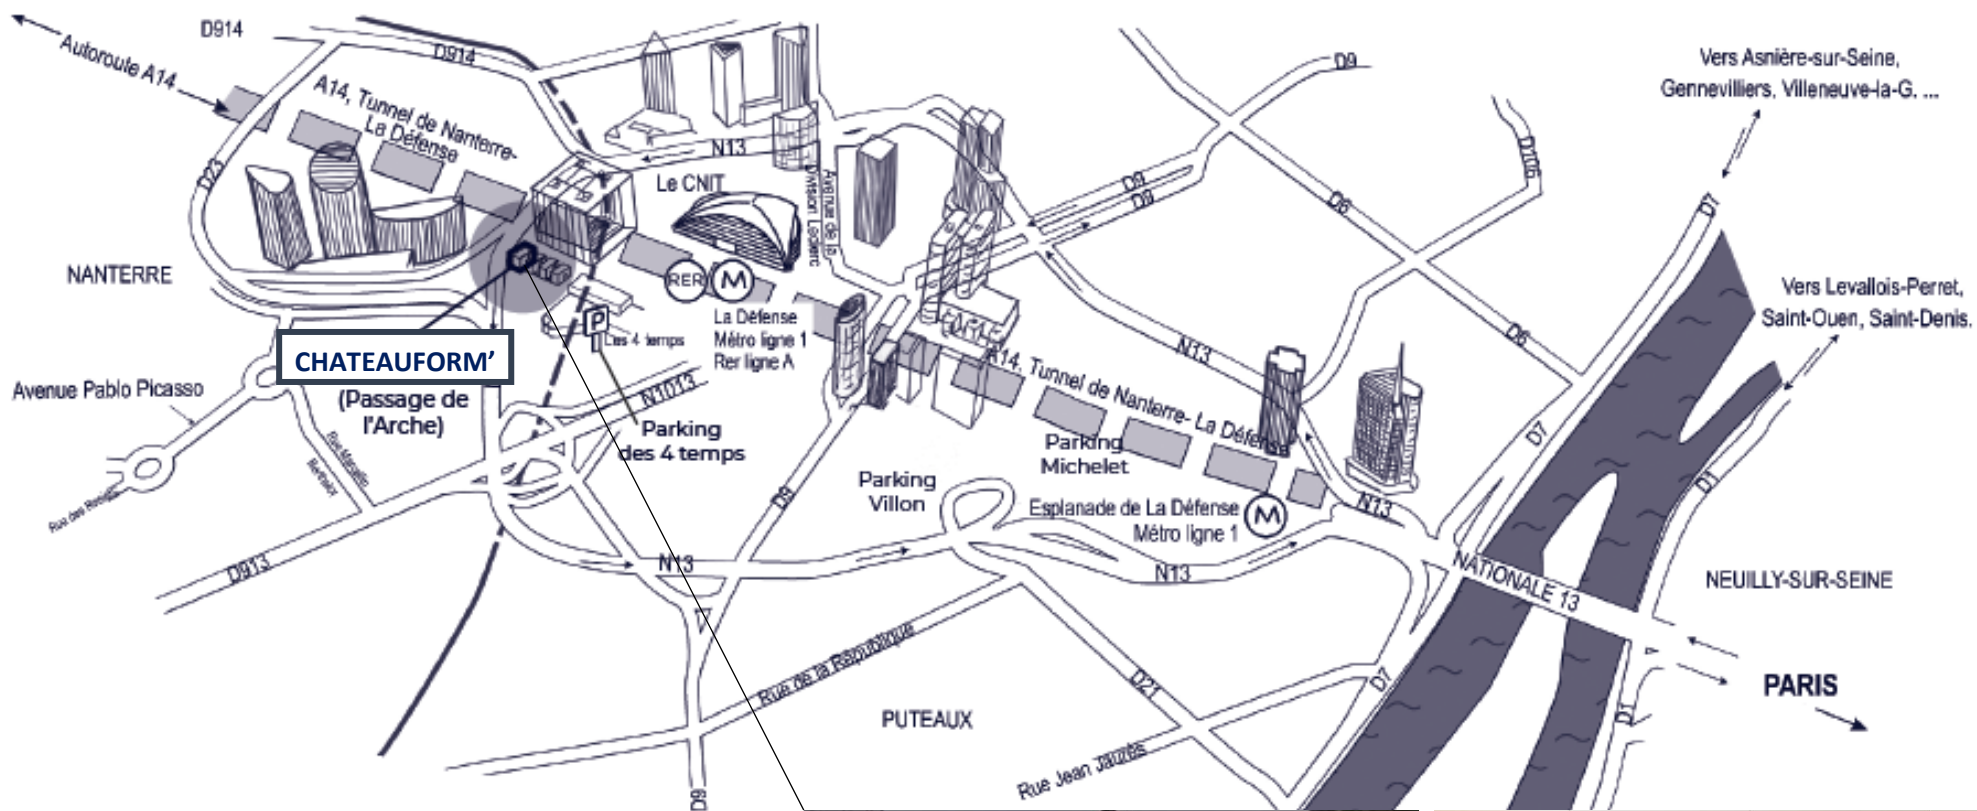

PLAN D'ACCES SALLES DE FORMATION CHEZ CHATEAUFORM'

Vous venez...

- En voiture : parking recommandé Parking des 4 temps P1 et P2. Sortie via la galerie commerciale : Porte de la Grande Arche.
- En Transports : RER A La Défense, Métro Ligne 1 La Défense Grande Arche, Tramway T2 La Défense, Transilien Lignes L et U La Défense Grande Arche. Sortie 2, Dôme Valmy. Prendre le passage de l'Arche à côté du magasin Sostrene Grene. L'entrée du Formasquare se trouve au bout du passage à droite.

Accès : 40 passage de l'Arche – 92800 Puteaux

Entrée située en face du restaurant EXKI

Entrée principale